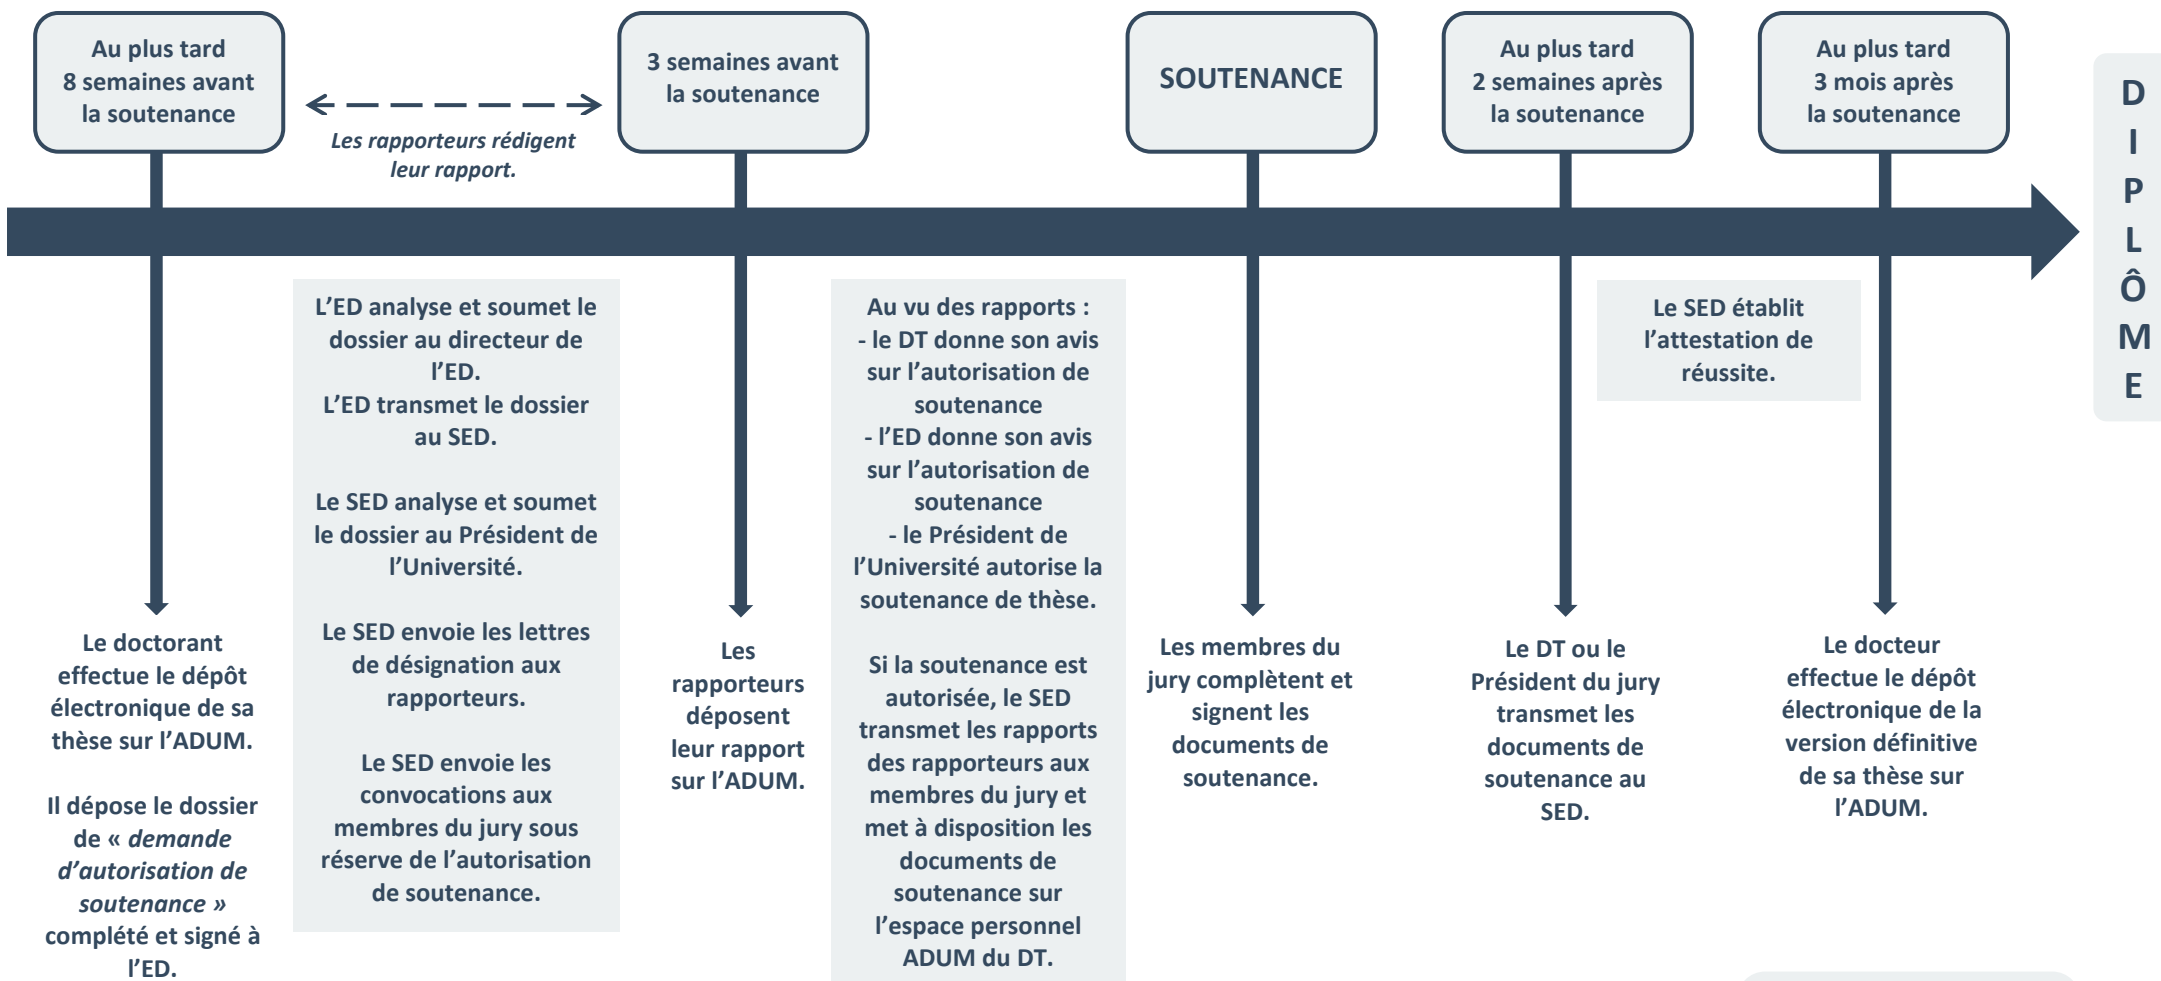

# PROCESSUS DE SOUTENANCE DE THÈSE

## UNIVERSITÉ DE MONTPELLIER

La soutenance sans réinscription obligatoire est autorisée jusqu'au 30 novembre.

SED : Service des Études Doctorales  
ED : École Doctorale  
DT : Directeur de thèse