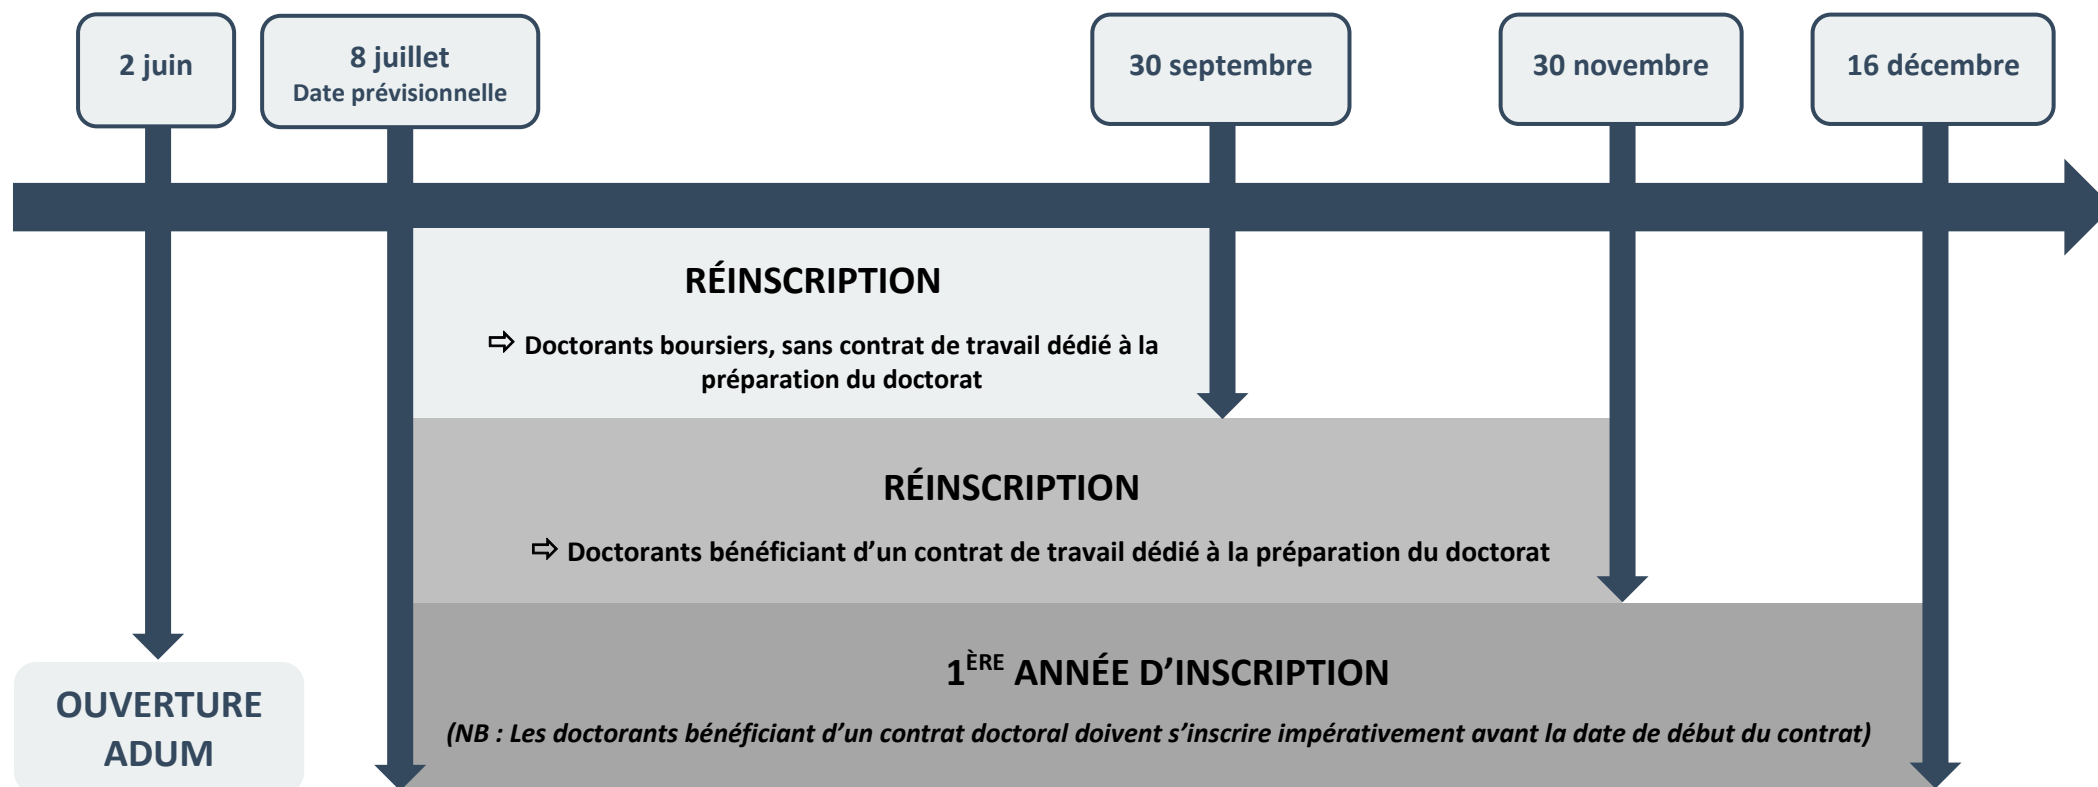

CALENDRIER DES INSCRIPTIONS ADMINISTRATIVES 2020/2021 DOCTORAT DE L'UNIVERSITÉ DE MONTPELLIER

Le doctorant doit également prendre en compte le calendrier de l'École Doctorale

Fermeture de l'établissement : du 25 juillet au 16 août 2020